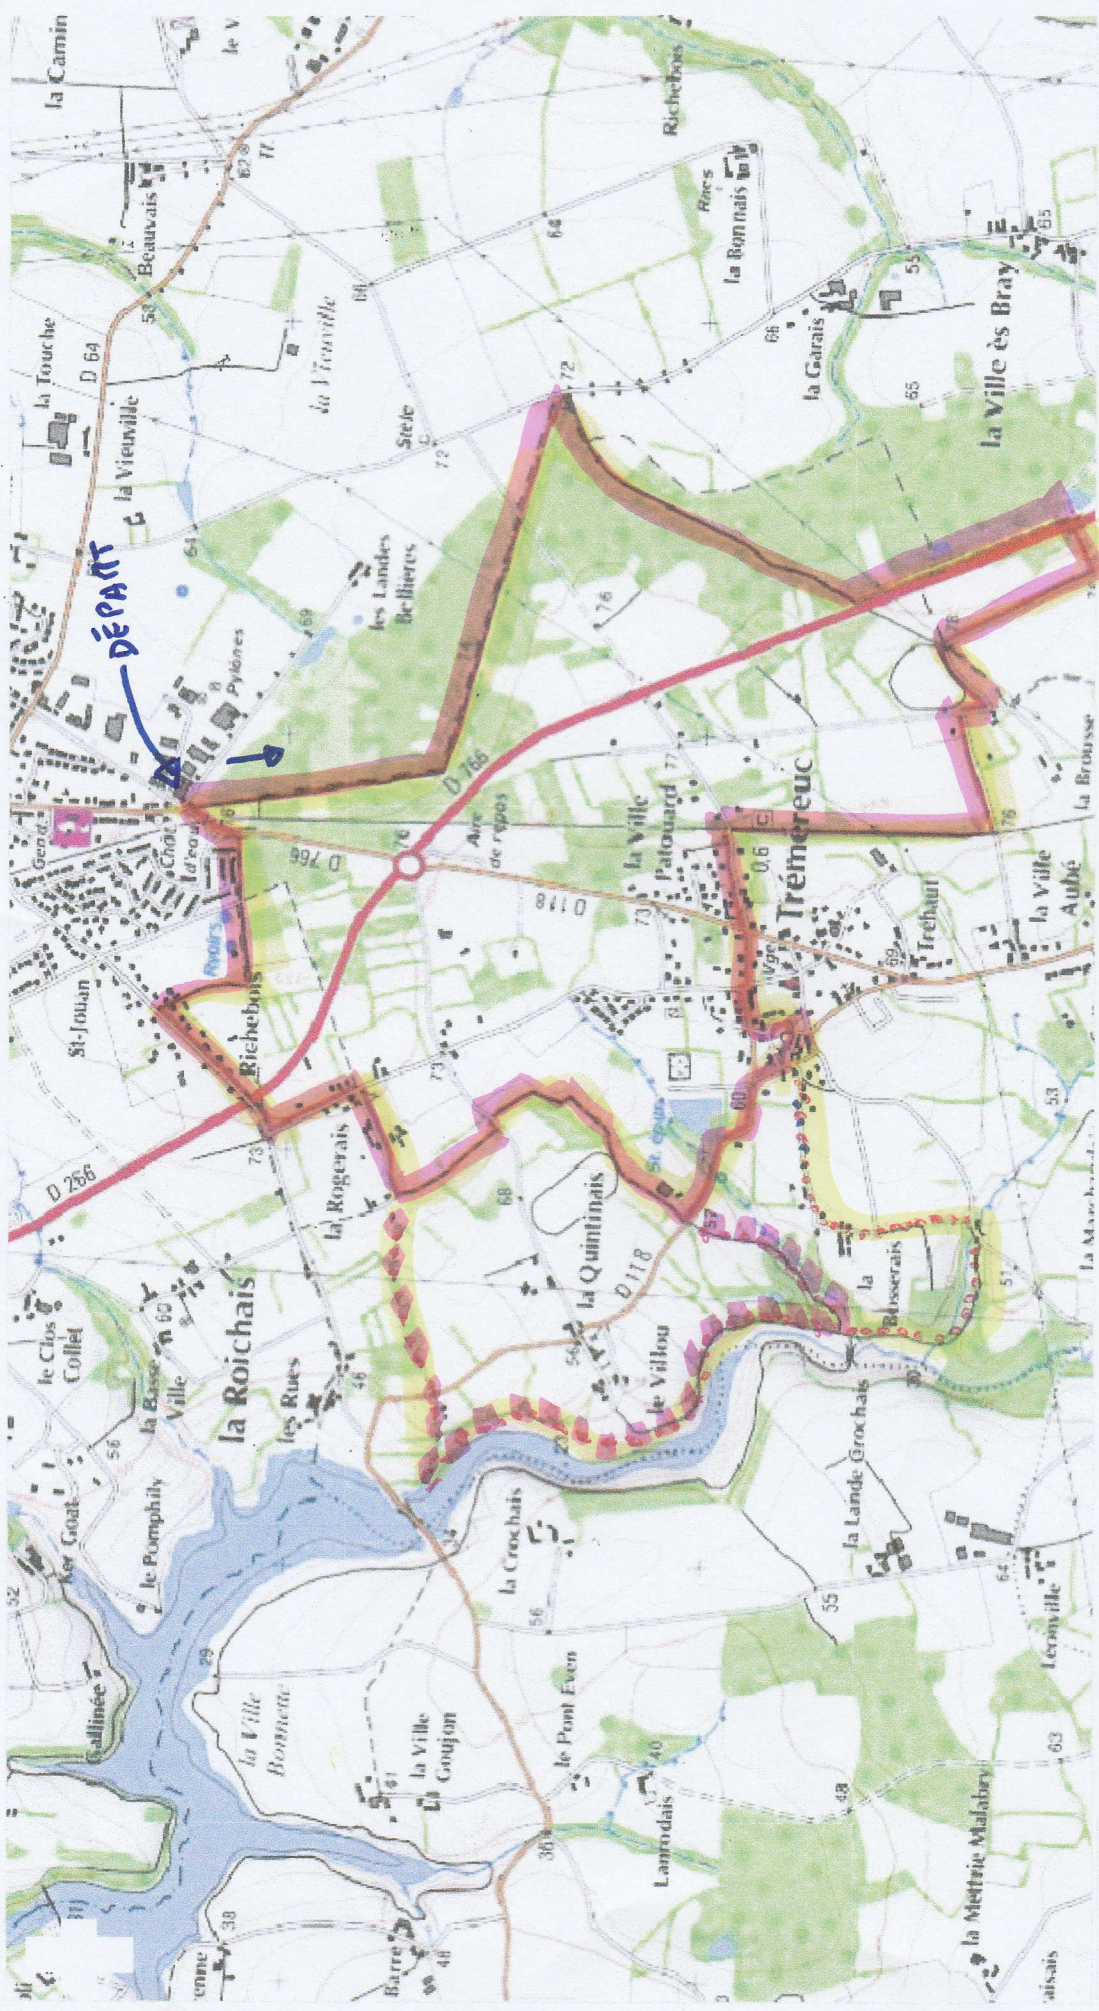

PLEURTUIT /SUD - lundi 24 novembre 10/11 km

Aide Légende Outils Espace d

1 : 17 062 200 m Coordonnées en Lambert 93 X = 329 187, Y = 6.